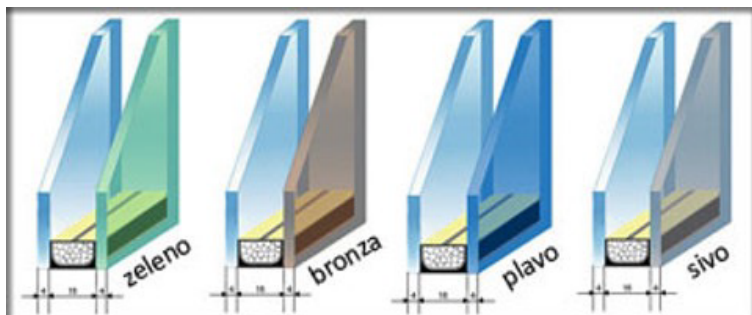

Klasično/skriveno krilo

Klasično krilo

Skriveno krilo

Stakla

Raznovrsne vrste i boje stakla za savršeno usklađen dizajn vrata.

1. VRSTE STAKLA:

1. Pesak S01
2. Delta S02
3. Satinato S03
4. Flot (providno) S04
5. Peskareno S05

Lamenirano staklo

Stakla

Raznovrsne vrste i boje stakla za savršeno usklađen dizajn vrata.

2. BOJE STAKLA:

1. Zeleno SSOL1
2. Bronza SSOL2
3. Plavo SSOL3
4. Sivo SSOL4

3. VIŠESLOJNA STAKLA:

1. Dvoslojno
2. Troslojno
3. Četvoroslojno
4. Dvoslojno lamenirano
5. Troslojno lamenirano