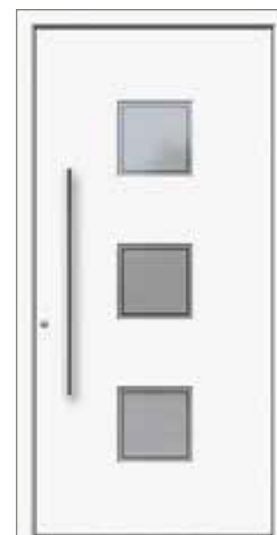

Model UV-A-1019

Boja: **bela**
Staklo: **Satinato**
v