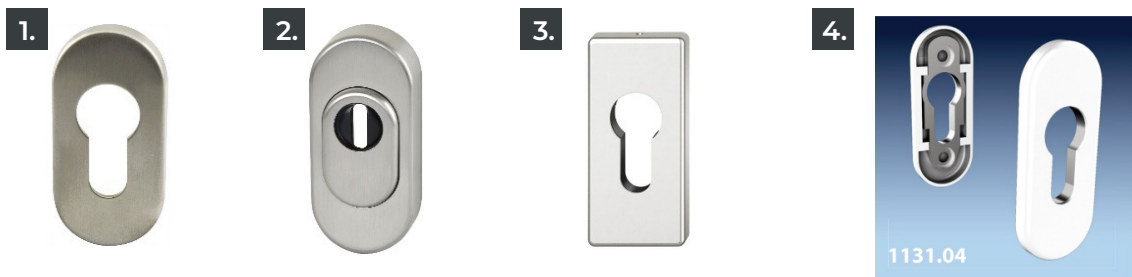

Brave

- Sigurnosna brava Stublina H10 zaključavanje na 3 mesta

- Sigurnosna brava Maco H20

- WinkHouse H30 sigurnosna brava

Cilindri

• GREENTEQ PROFILNI DUPLI CILINDAR SX

standardni profil; 6 pinski sistem; s funkcijom za opasnost (dvostrano zaključavanje); zaštita od bušenja; zaštita od vađenja jezgre; posebna glava pina u obliku pečurke štiti od neovlaštenog otvaranja; osnovna dužina 30/30mm; moguće isporučiti produžetak s jedne ili obje strane svaki od 5mm; isporučuje se s 3 ključa; mesing mat niklovani; različito zaključavanje (Svaki pojedinačni cilindar se isporučuje s drugačijim zaključavanjem. Tri ključa isporučena sa svakim cilindrom ne odgovaraju ostalim cilindrima) ili jednako zaključavanje (Svi cilindri s jednakim zaključavanjem mogu biti otključani ili zaključani s jednim ključem).

• CILINDAR TITAN K5 PLUS SA 5 KLJUČEVA

• CILINDAR TITAN SA TOČKIČEM

Rozetne

1. Rozeta cilindara PZ ovalna, nerđajući čelik
2. Sigurnosna rozeta PZ 73 3249 oval, 36, 5x77, 5x16, nerđajući čelik mat
3. FSB cilindar rozeta 17 kvadrat 177
4. Rozeta od legure aluminijuma i legure cinka