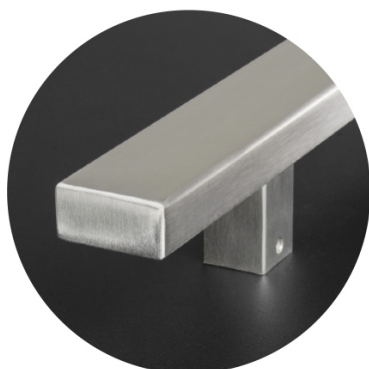

Rukohvati

- Četvrtasti 40*20mm, brušeni inox:

Dužine: 800mm, 1400mm ili
izrada po meri.