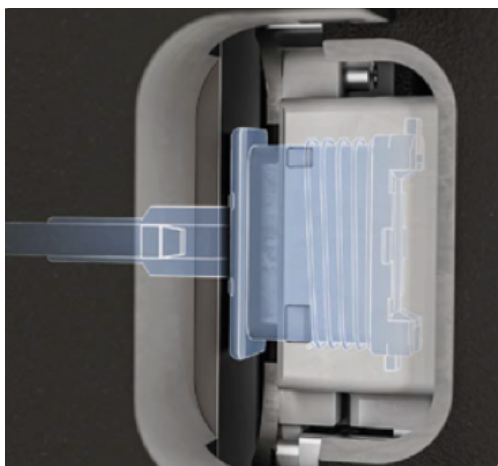

Automatski zatvarač vrata

1.